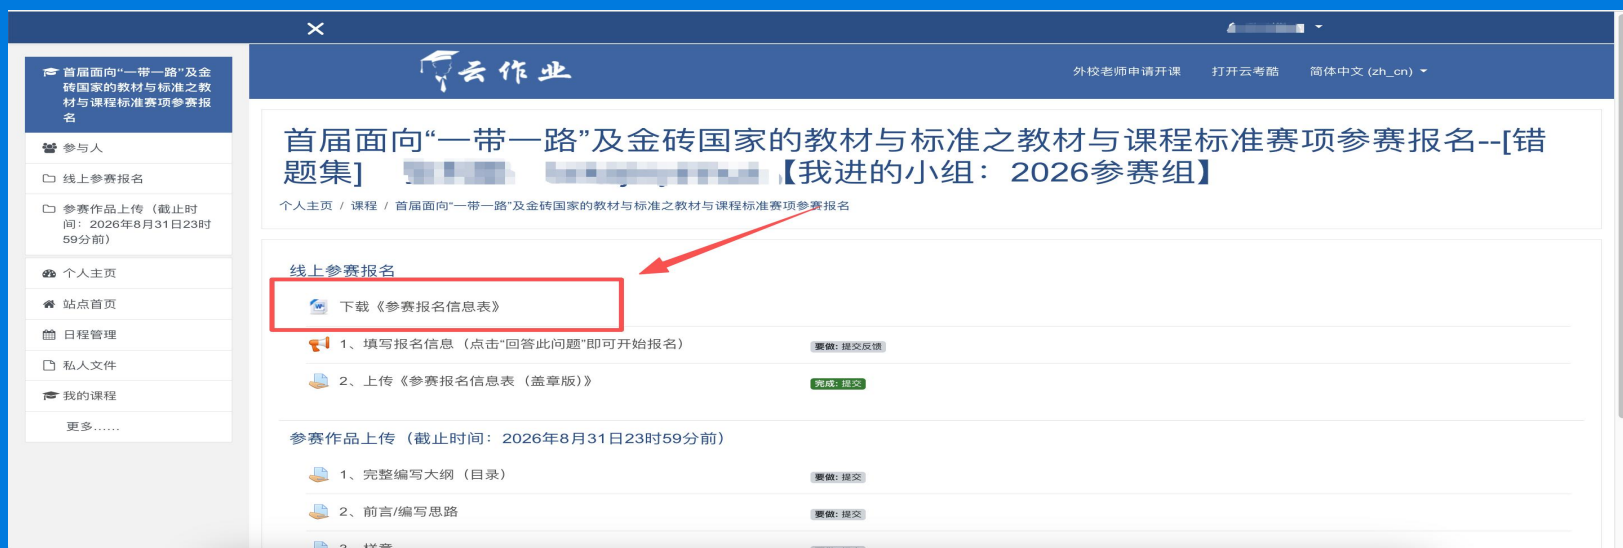

2、下载填写
《参赛信息报名表》
并单位盖章